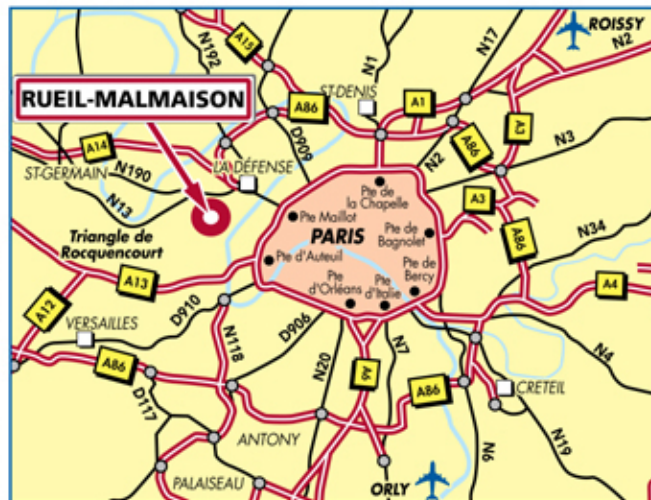

EURODIM-Sa
21, Avenue Edouard belin
92566 Rueil Malmaison cedex France

Tel : 01-47-16-05-75
Fax : 01-47-16-05-94

Mail : eurodim@eurodim-sa.fr

RUEIL MALMAISON

■ Depuis PARIS PTE MAILLOT PAR A14/A86 : (A)

Rejoindre la PORTE MAILLOT puis direction LA DÉFENSE. Après le PONT DE NEUILLY, tout droit prendre le tunnel sous LA DÉFENSE. Prendre la sortie direction RUEIL-MALMAISON/ST-GERMAIN-EN-LAYE (en restant toujours sur la file de gauche). Suivre la N13, passer le rond-point des Bergères. Au niveau de la place de la Boule prendre la N190 direction CHATOU. Passer sous le pont RER, puis à droite. (voir loupe)

■ Depuis l'AÉROPORT ROISSY CHARLES DE GAULLE : (B)

Prendre l'autoroute A1 direction LA DÉFENSE/

NANTERRE. Suivre NANTERRE/ST-GERMAIN. Suivre la direction A14 puis A86 direction ST-GERMAIN-EN-LAYE et sortir à RUEIL 2000/RUEIL SUR SEINE. Prendre la 1ère à droite, puis au feu rouge tourner à droite rue Montante. Accès Parking Hôtel au feu rouge en bas de la rue Edouard Belin, tourner de suite à droite. (voir loupe)

■ Depuis l'AÉROPORT D'ORLY : (C)

Prendre l'autoroute A6 direction PARIS-PORTE D'ORLÉANS. Emprunter le BOULEVARD PÉRIPHÉRIQUE OUEST. Suivre la direction LA DÉFENSE. Prendre

la direction A14 puis A86 direction ST-GERMAIN-EN-LAYE et sortir à RUEIL 2000/RUEIL SUR SEINE. Prendre la 1ère à droite, puis au feu rouge tourner à droite rue Montante. Accès Parking Hôtel au feu rouge en bas de la rue Edouard Belin, tourner de suite à droite.

■ Transports en Commun :

Prendre le RER ligne A1, direction ST-GERMAIN-EN-LAYE. Descendre à la station RUEIL-MALMAISON et prendre la sortie «rue des deux gares». Au feu à droite, l'hôtel Novotel Atria se trouve à votre gauche rue Edouard Belin.