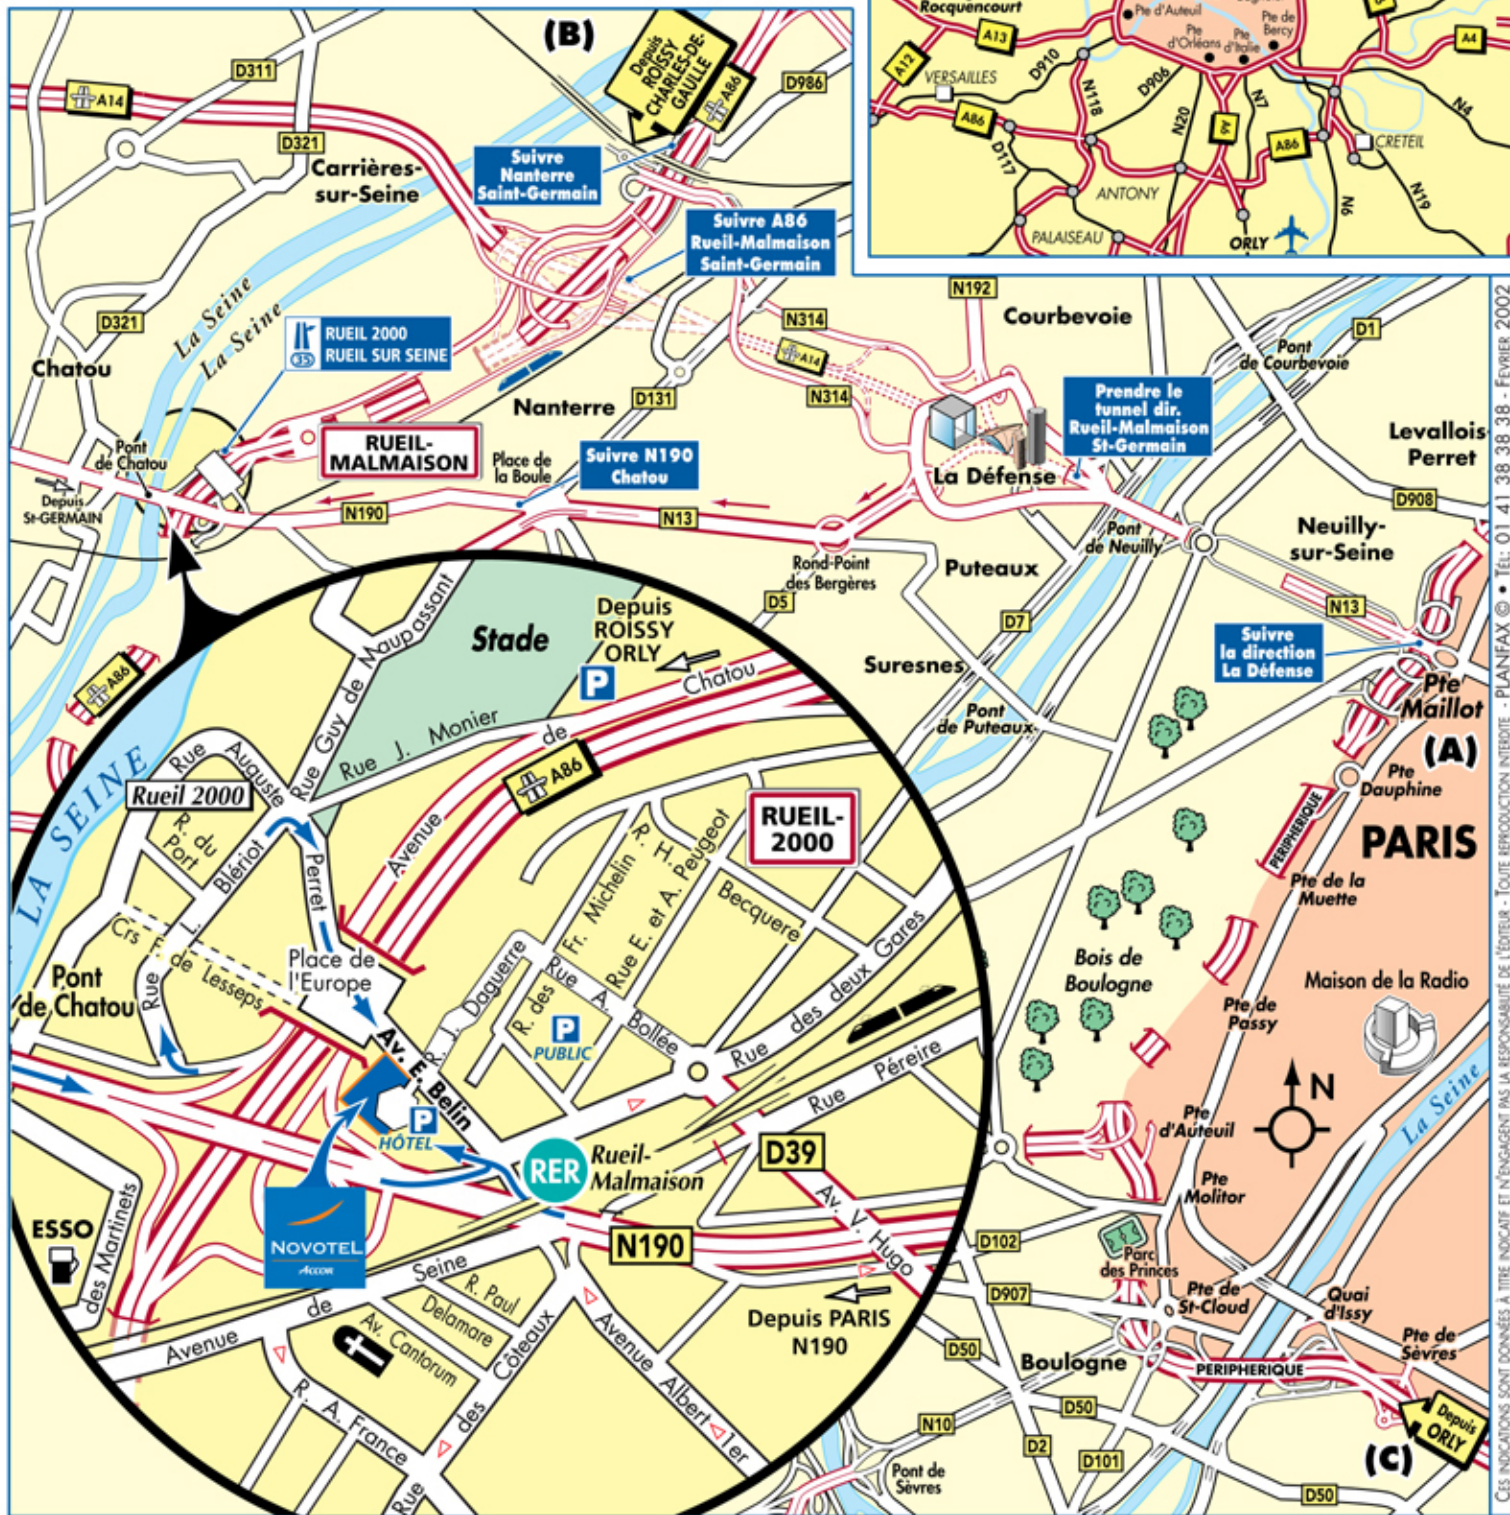

EURODIM-Sa
21, Avenue Edouard belin
92566 Rueil Malmaison cedex France

Tel : 01-47-16-05-75
Fax : 01-47-16-05-94

Mail : eurodim@eurodim-sa.fr

RUEIL MALMAISON

■ Depuis PARIS PTE MAILLOT PAR A14/A86 : (A)

Rejoindre la PORTE MAILLOT puis direction LA DÉFENSE. Après le PONT DE NEUILLY, tout droit prendre le tunnel sous LA DÉFENSE. Prendre la sortie direction RUEIL-MALMAISON/ST-GERMAIN-EN-LAYE (en restant toujours sur la file de gauche). Suivre la N13, passer le rond-point des Bergères. Au niveau de la place de la Boule prendre la N190 direction CHATOU. Passer sous le pont RER, puis à droite. (voir loupe)

■ Depuis l'AÉROPORT ROISSY CHARLES DE GAULLE : (B)

Prendre l'autoroute A1 direction LA DÉFENSE/

NANTERRE. Suivre NANTERRE/ST-GERMAIN. Suivre la direction A14 puis A86 direction ST-GERMAIN-EN-LAYE et sortir à RUEIL 2000/RUEIL SUR SEINE. Prendre la 1ère à droite, puis au feu rouge tourner à droite rue Montante. Accès Parking Hôtel au feu rouge en bas de la rue Edouard Belin, tourner de suite à droite. (voir loupe)

■ Depuis l'AÉROPORT D'ORLY : (C)

Prendre l'autoroute A6 direction PARIS-PORTE D'ORLÉANS. Emprunter le BOULEVARD PÉRIPHÉRIQUE OUEST. Suivre la direction LA DÉFENSE. Prendre

la direction A14 puis A86 direction ST-GERMAIN-EN-LAYE et sortir à RUEIL 2000/RUEIL SUR SEINE. Prendre la 1ère à droite, puis au feu rouge tourner à droite rue Montante. Accès Parking Hôtel au feu rouge en bas de la rue Edouard Belin, tourner de suite à droite.

■ Transports en Commun :

Prendre le RER ligne A1, direction ST-GERMAIN-EN-LAYE. Descendre à la station RUEIL-MALMAISON et prendre la sortie «rue des deux gares». Au feu à droite, l'hôtel Novotel Atria se trouve à votre gauche rue Edouard Belin.